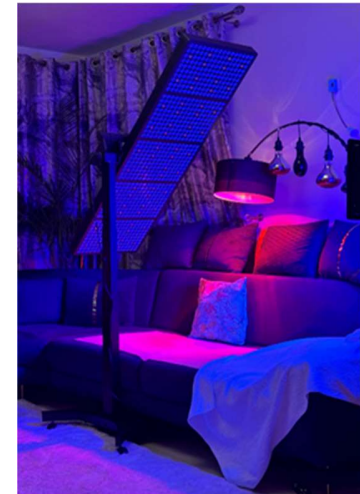

BIOLED STELLAR 1000 – FOTOBIMODULARE PROFESIONALĂ

DESCRIERE PRODUS: Inovator și unicat, vârf în domeniu prin:

- ❖ **9 lungimi de unda integrate într-un sistem compact** cu lumină **ROȘIE**, **infrarosu apropiat (NIR)**, **violet profund**, echipat atent selecționat pe baza dovezilor științifice clinice acumulate până în prezent (2024) pentru a oferi maximul de beneficii terapeutice.
- ❖ asociere unicata a luminii cu lungimea de unda **400 nm** cu rol **foto-endocrinologic** in **productia de neuropeptide imunoreglatoare precum endorfinele si endocanabinozii**;
- ❖ **960 LED-uri de mare putere de grad medical** cu funcție integrată în de **modulare continuă sau pulsată** a emisiei fotonice non-coerente pentru optimizarea absorbției luminoase in diverse situații clinice personalizate;
- ❖ Putere maxima instalată de **4800W** cu **iradianța fonică de vârf** în domeniu pentru efecte rapide si profunde vizibile de la prima utilizare;
- ❖ Fără flicker și fără campuri electromagnetice artificiale (EMF).
- ❖ **Consultanta profesională** la cerere pentru situatii specifice de utilizare.

Caracteristici tehnice:

Lungimi de unda: 400nm (violet), 630 nm, 670 nm, 760 nm (RED), 810 nm, 820nm, 850 nm, 900 nm, 1050 nm (NIR)

NR. LED-uri: 960 buc, 5W tip Power LED diode; **Unghi de dispersie a luminii:** 30 grade

Iradianța: > 190 mW/ cm² la 30 cm de sursa; **Flicker:** 0, **Emisii EMF:** 0,0 μT la 30 cm de sursa

FUNCTII: Display local, comanda tactila locala, telecomanda, dimmer, timer, pulse:

- Selectare lumina RED sau NIR, OFF; selectare timp de expunere: 5-30 minute
- Selectare intensitate : 20/40/60/80/100 %
- Selectare lumina emisă continuu sau pulsat cu frecvente: 10, 40, 73, 146, 293, 587 Hz

Durata de viata: 100.000 ore de functionare; **CERTIFICARE:** FDA, CE, FCC, ROHS

Culori disponibile: ALB, NEGRU